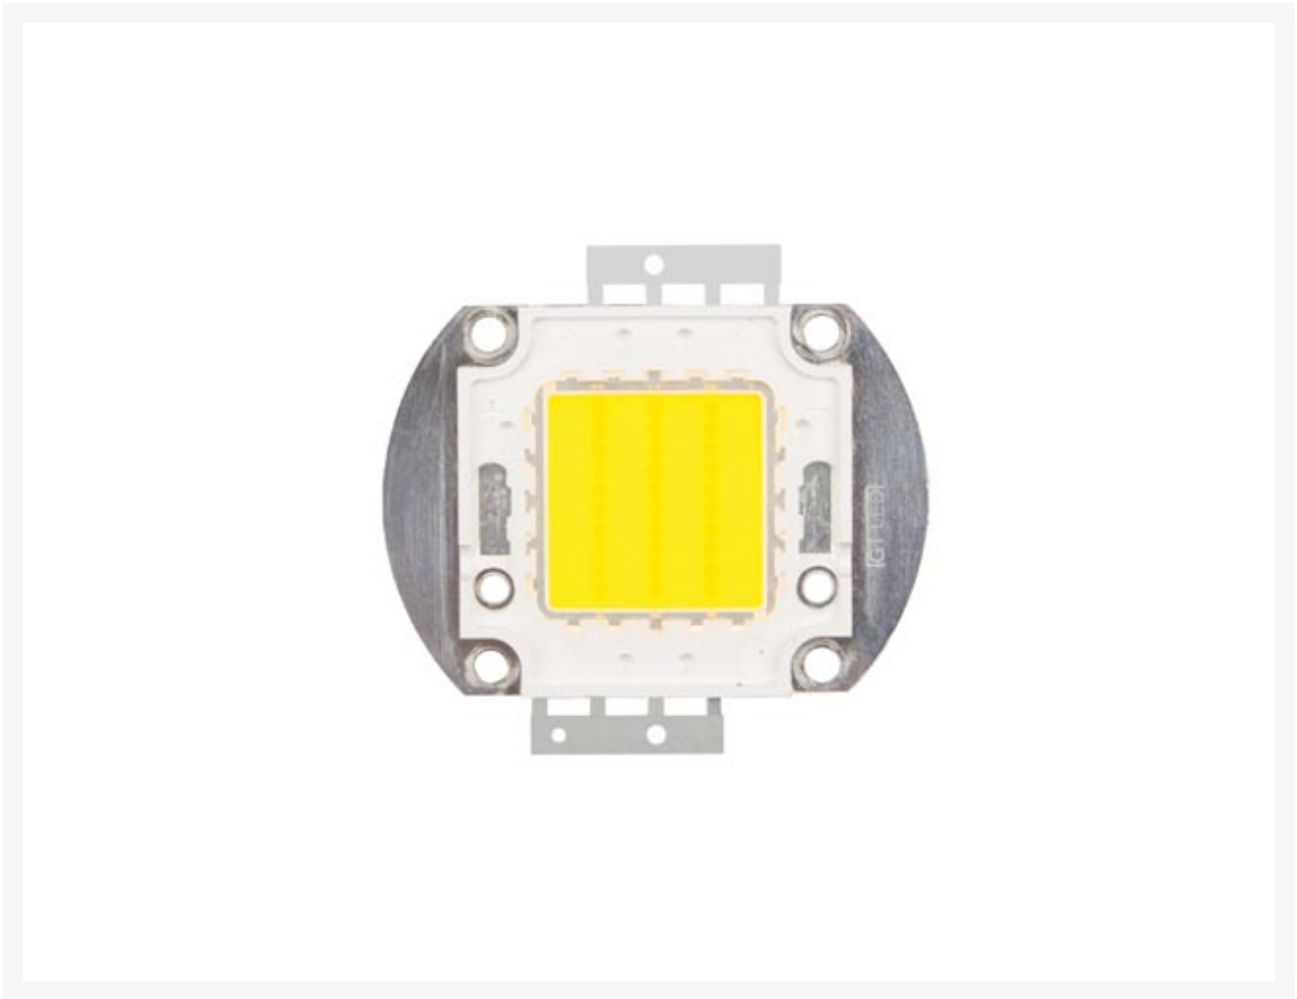

**POWER LED 30W 3000K WIT 3000LM**

**€ 32,50**

Excl. BTW: € 26,86

**Afbeeldingen**

**Beschrijving**

**Kenmerken**

driver vermogenled: -

**Specificaties**

kleur: warmwit

kleurtemperatuur: 2900-3200 K

lichtstroom: 3000 lm

kleurweergave-index: > 80

gezichtshoek: 120°

thermische weerstand: 12 °C/W

doorlaatstroom: 1050 mA  
doorlaatspanning: 30-36 V  
max. junctietemperatuur: 120 °C  
max. werkt temperatuur: 60 °C