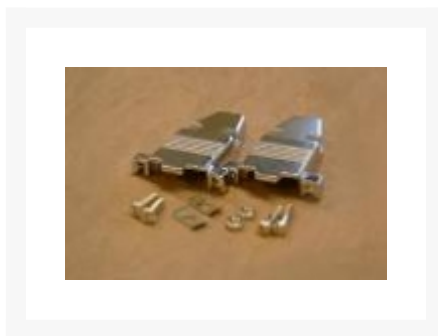

D.SUB 9P BEHUIZING METAAL

€ 4,25

Excl. BTW: € 3,51

Afbeeldingen

Beschrijving

SUB-D connectorkap, volledig metaal

Metalen kap voorzien van korte schroeven. Artikel Kabelinvoer max.

- Tweedelige kap
- Rechte kabelinvoer
- Inwendige trekcontlasting
- Schroefvergrendeling