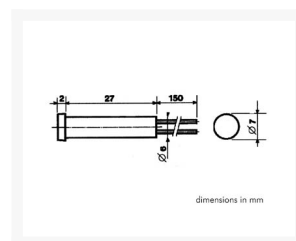

LAMP 6V ROND 7X27MM AMBER

€ 4,25

Excl. BTW: € 3,51

Afbeeldingen

Beschrijving

Kenmerken
draadaansluiting
om in de inbouwopening te drukken

Specificaties
spanning: 24V
kleur: oranje

Productinformatie