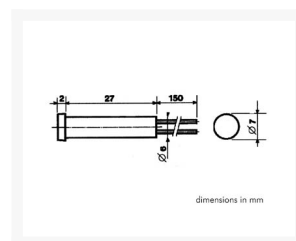

LAMP 12V ROND 7X27MM AMBER

€ 4,25

Excl. BTW: € 3,51

Afbeeldingen

Beschrijving

Kenmerken
draadaansluiting
om in de inbouwopening te drukken

Specificaties
spanning: 12V
kleur: oranje

Productinformatie