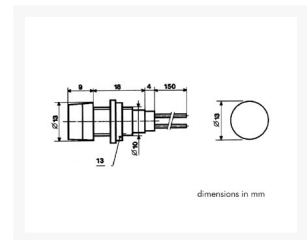

LAMP SIGNAAL 12V 13,5MM BLAUW

€ 6,95

Excl. BTW: € 5,74

Afbeeldingen

Beschrijving

Kenmerken
draadaansluiting
om in de inbouwopening te drukken

Specificaties
spanning: 12V
kleur: blauw

Productinformatie