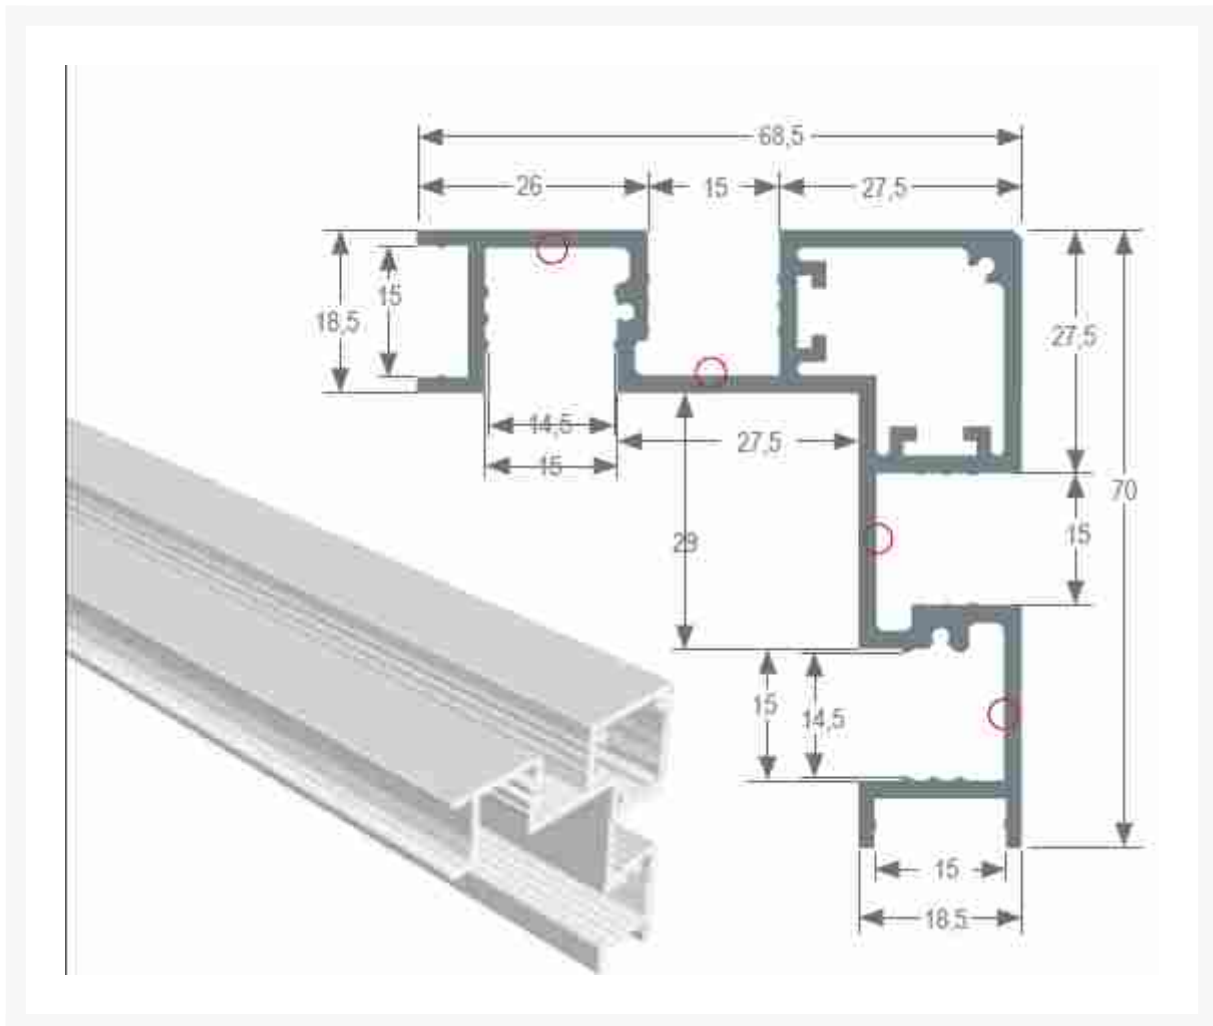

ALUMINIUM HOEK PROFIEL 1M 70X68,5MM

€ 54,95

Excl. BTW: € 45,41

Afbeeldingen

Beschrijving

Het aluminium hoekprofiel APE kan zowel voor binnen- als buitenhoeken gebruikt worden.

Productinformatie

Artikelnummer	P685905
Merk	Merk
Is on Sale	Nee