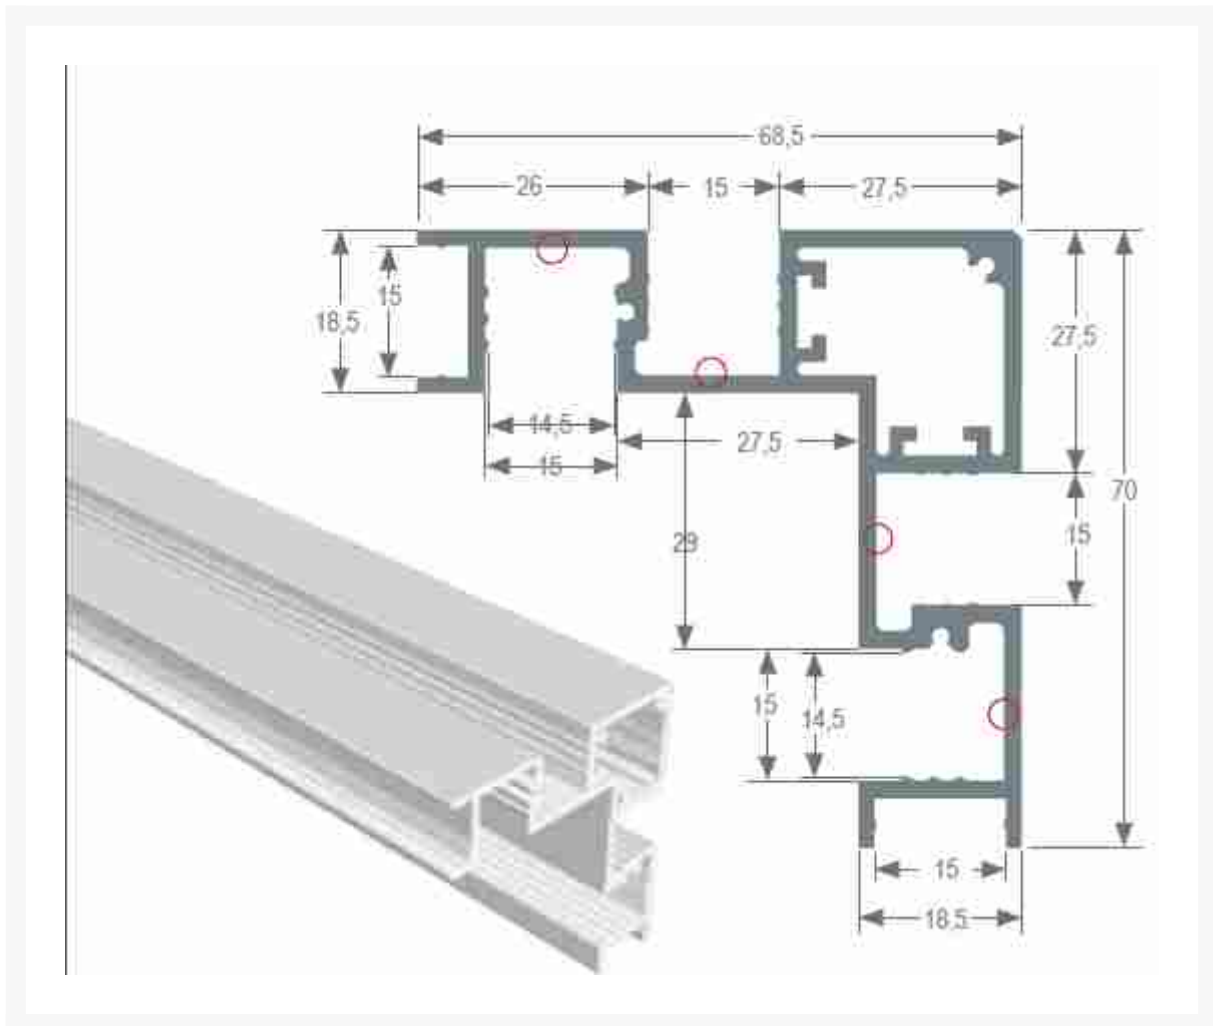

ALUMINIUM HOEF PROFIEL 2M 70X68,5MM

€ 99,95

Excl. BTW: € 82,60

Afbeeldingen

Beschrijving

ALUMINIUM HOEF PROFIEL 2M 70X68,5MM {LV}

Productinformatie

Artikelnummer	P685910
Merk	Merk
Is on Sale	Nee